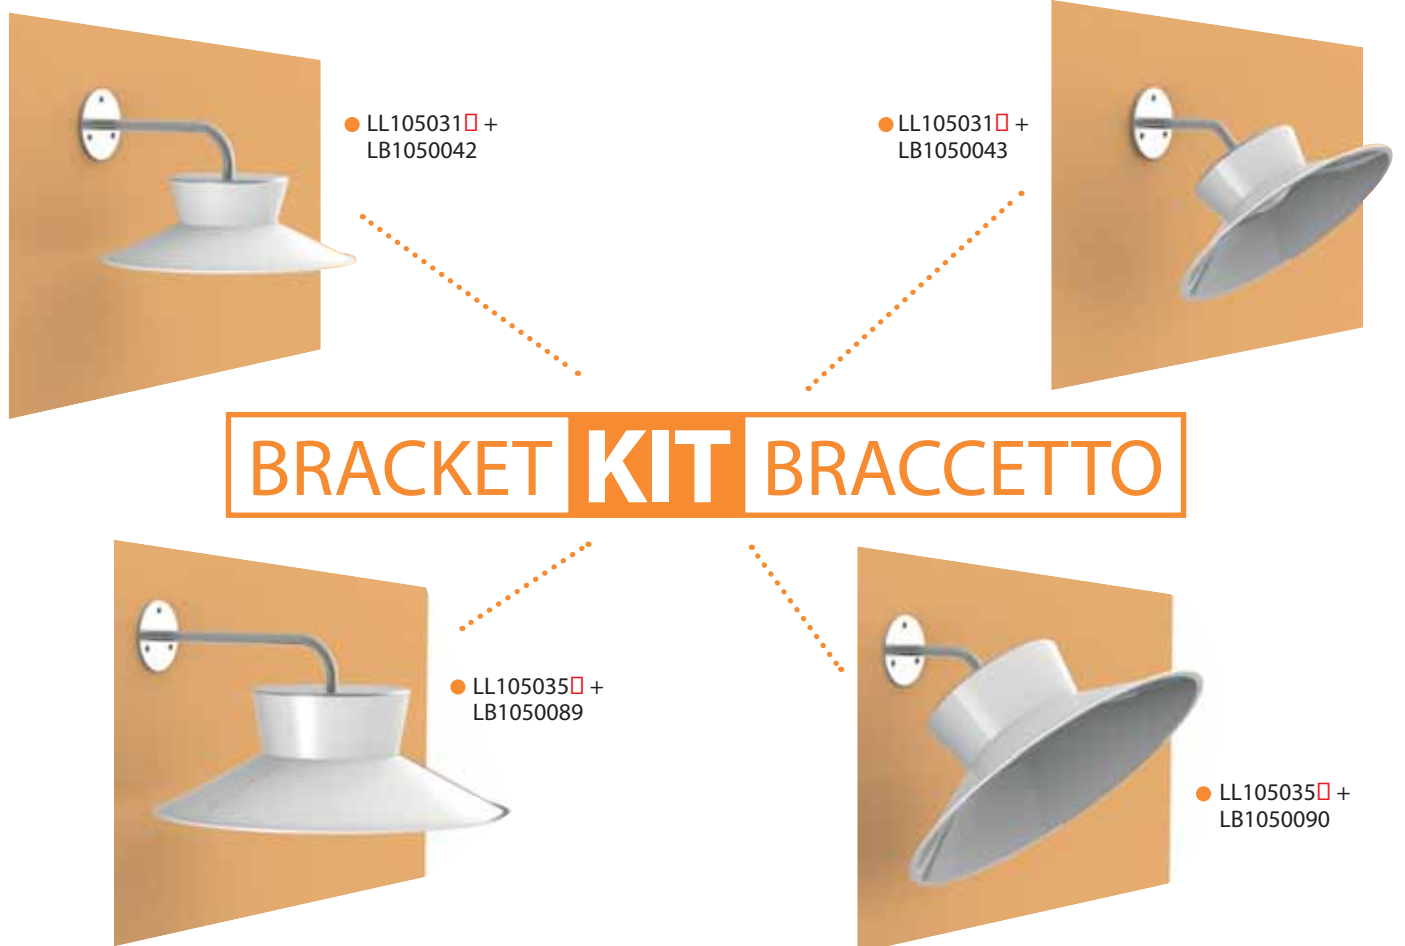

● LL105026

● LL105024

SPIKE KIT PICCHETTO

● LL105027

● LL105025

ø 110 - 10 W - 943 lm
ø 160 - 22 W - 2018 lm

● LL105040 + LB1050139

● 2 x LL105040 + LB1050141