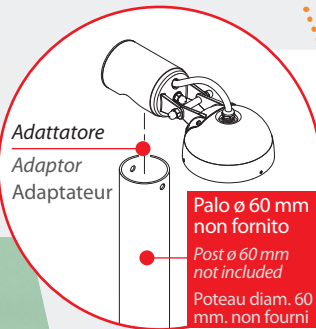

● LL105026

● LL105024

SPIKE KIT PICCHETTO

● LL105027

● LL105025

ø 110 - 10 W - 943 lm
ø 160 - 22 W - 2018 lm

● LL105040 + LB1050139

● 2 x LL105040 + LB1050141

● LL105041 + LB1050118

● LL105043 + LB1050137

● LL105042 + LB1050115

● LL105040 + LB1050112

Adattatore
Adaptor
Adaptateur

Palo ø 60 mm
non fornito
Post ø 60 mm
not included
Poteau diam. 60
mm. non fourni

POST KIT PALI