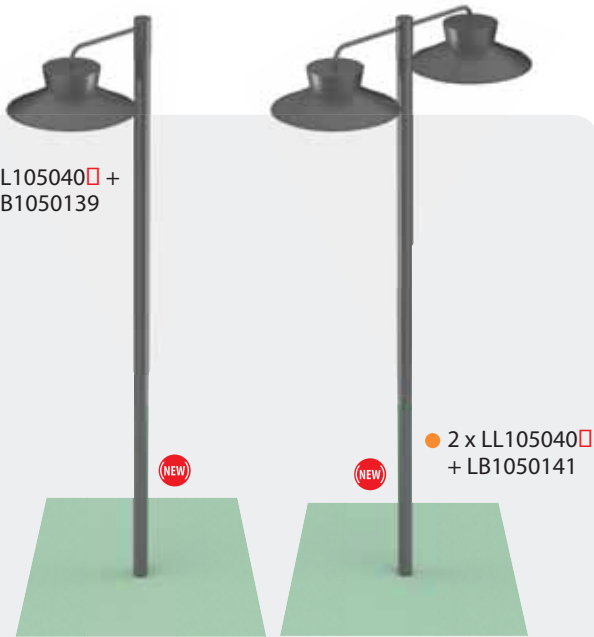

● LL105026

● LL105024

SPIKE KIT PICCHETTO

● LL105027

● LL105025

ø 110 - 10 W - 943 lm
ø 160 - 22 W - 2018 lm

● LL105040 + LB1050139

● 2 x LL105040 + LB1050141