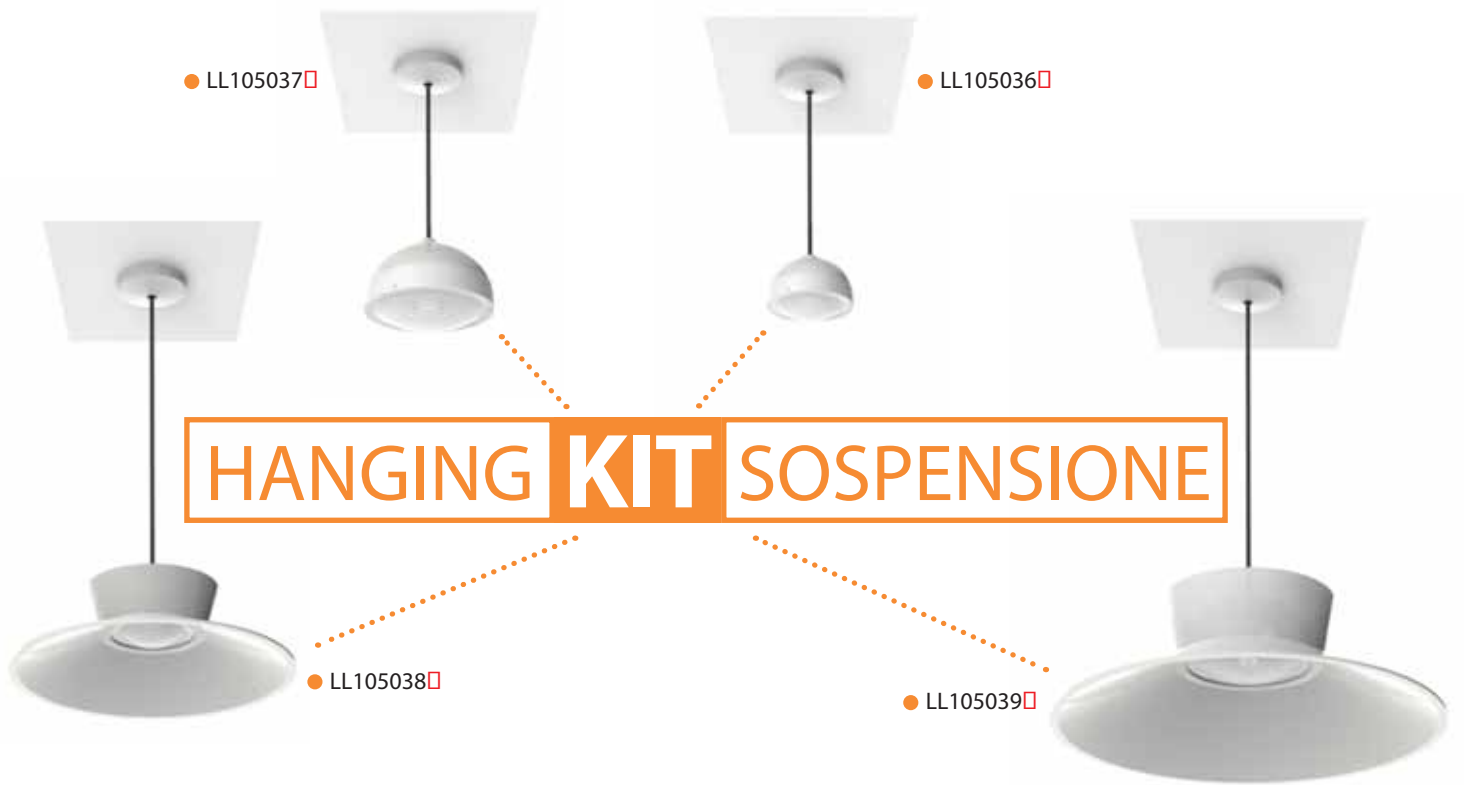

TUTTI I KIT PROPOSTI PRESENTANO:

Versione ø 110 - 8 W e 620 lm
Versione ø 160 - 18 W e 1516 lm
LED a 3000 K / 4000 K
Diffusore vintage poliGLASS
Colore bianco (esclusi pali giardino)

**EVERY KIT IS
COMPOSED OF:**

● LL105022

● LL105020

Ogni posto è un bu
QUID can be posit
Chaque lieu est une oportun

● LL105004
h. 42 cm

INDOOR KIT PIANTANE

● LL105008
h. 180 cm

on posto, per QUID.
ioned everywhere.
 itée pour implanter le Quid.