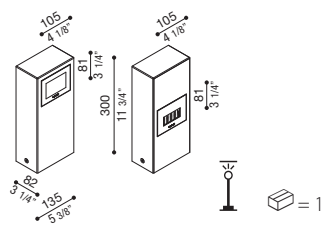

Kit-09 Stile next Post

NEW

LED	Specif.	Col.	Vetro/Glass
6 + 6 LED		■	LL110004□
3W + 2W	CL.I €	■	LL110016□
real output lm 52 + 32		▲	LL110010□

A A+ A++

IP 66 ◆ IK 06 1J xx3 CE

led colour
 N = (4000K)
 3 = (3000K, lm -5%)