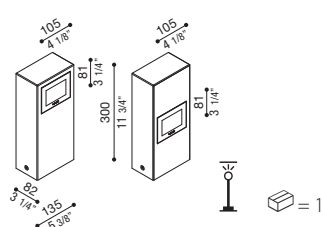

Kit-07 Stile next Post

NEW

LED	Specif.	Col.	Vetro/Glass
6 + 6 LED		■	LL110002□
3W + 3W	CL.I €	■	LL110014□
real output lm 52 + 52		▲	LL110008□

A A+ A++

IP 66 ◆ IK 06 1J xx3 CE

led colour
 N = (4000K)
 3 = (3000K, lm -5%)