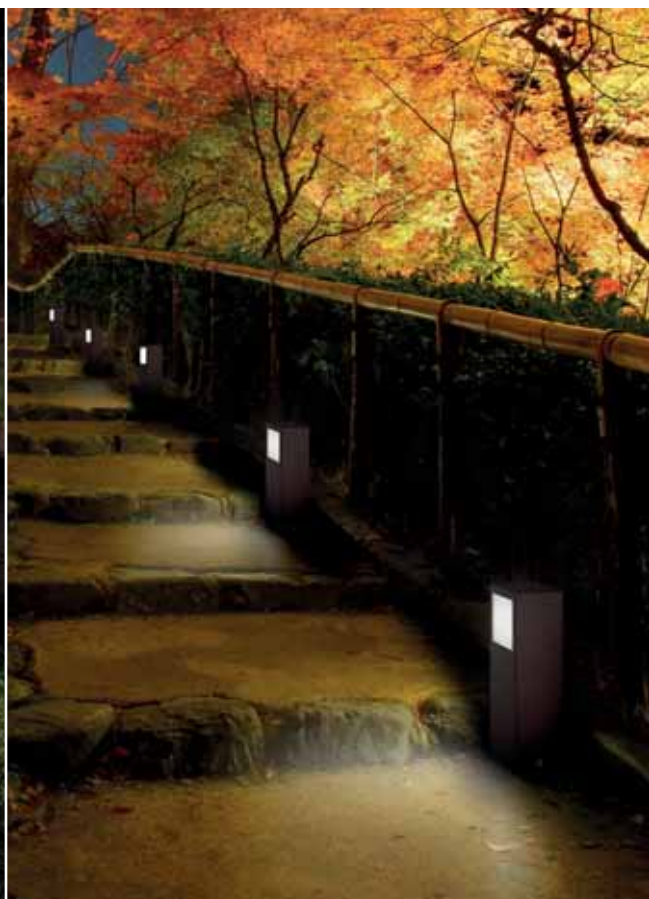

LED lumière du jour (N) ou 3000K (3)
(blanche chaude). Alimentation intégrée 220-240.
Pas de risque photobiologique, RG0 groupe (EN62471).

Kit-05 / kit-06 / kit-07 / kit-08 / kit-09 / kit-10: Palo multifunzionale per modelli Stile Next 503 – Stile Next 503 asimmetrico. Adatto per uso esterno, idoneo per applicazioni a pavimento. Struttura palo realizzata in alluminio pressofuso; elevata resistenza all'ossidazione grazie al trattamento di passivazione a base di zirconio e alla verniciatura con resine poliesteri stabilizzata ai raggi UV. Bulloneria inclusa. Stile Next incluso.

Kit-05 / kit-06 / kit-07 / kit-08 / kit-09 / kit-10: Multi-purpose post for Stile Next 503 – Stile Next 503 asymmetric. Suitable for outdoor use and floor installation. Post in die-cast aluminium; highly resistant to oxidization thanks to the zirconium-based passivation treatment and UV stabilized polyester resin coating. Nuts and bolts included. Stile Next included.

Kit-05 / kit-06 / kit-07 / kit-08 / kit-09 / kit-10: Poteau multifonctionnel pour Stile Next 503 – Stile Next asymmetric. Adapté à l'usage à l'extérieur et pour une application au sol. Poteau réalisé en aluminium injecté; haute résistance à l'oxydation, grâce à un traitement de passivation à base de zirconium et laquage poudre à base de résines polyesters, fixées aux rayons UV. Fixation comprise. Stile Next inclus.