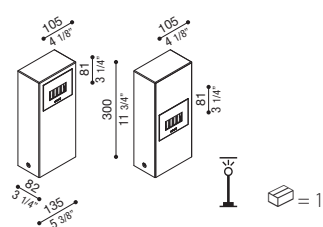

Kit-08 Stile next Post

NEW

LED	Specif.	Col.	Vetro/Glass
6 + 6 LED		■	LL110003□
2W + 3W	CL.I €	■	LL110015□
real output lm 32 + 32		▲	LL110009□

A A+ A++

IP 66 ◆ IK 06 1J xx3 CE

led colour
 N = (4000K)
 3 = (3000K, lm -5%)