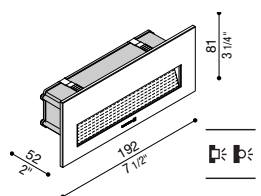

Stile next 506L asimmetrico orizzontale

LED	Specif.	Col.	Vetro/Glass
12 LED 300 lm 3W real output lm 49	CL.I €		LL665FD

A A+ A++

IP 66 IK 06 1J xx3 CE

led colour

N = (4000K)
3 = (3000K, lm -5%)