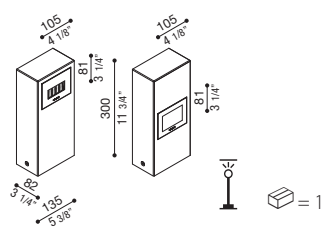

Kit-10 Stile next Post

NEW

LED	Specif.	Col.	Vetro/Glass
6 + 6 LED		■	LL110005□
2W + 3W	CL.I €	■	LL110017□
real output lm 32 + 52		▲	LL110011□

A A+ A++

IP 66 ◆ IK 06 1J xx3 CE

led colour
 N = (4000K)
 3 = (3000K, lm -5%)