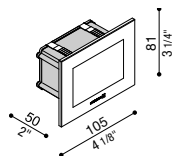

Stile next 503

LED	Specif.	Col.	Vetro/Glass
6 LED 230 lm 3W real output lm 52	CL.I €		LL641C□
15 LED 230 lm 3W real output lm 55	CL.I €		LL641D□
15 LED 230 lm 3W real output lm 55	CL.I ✎ €		LL644D□

IP 66 IK 06 1J xx3 CE

led colour

N = (4000K)
3 = (3000K, lm -5%)