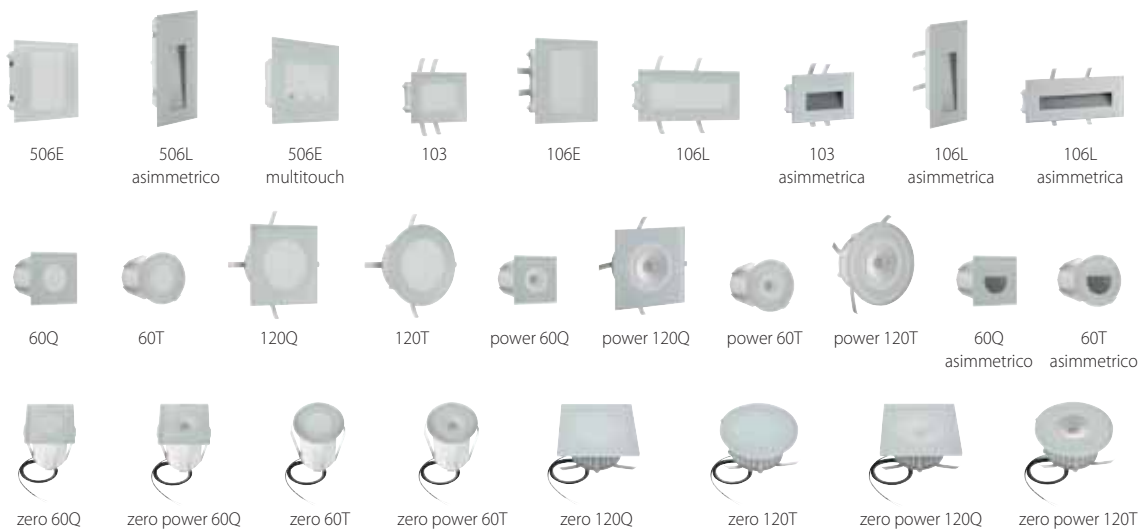

Gamma Stile Next - Range Stile Next - Gamme Stile Next