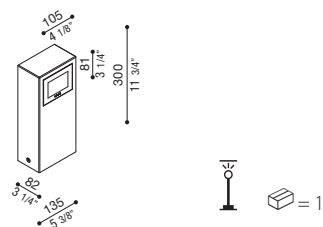

Kit-05 Stile next Post

NEW

LED	Specif.	Col.	Vetro/Glass
6 LED		■	LL110000□
230 lm 3W	CL.I €	■	LL110012□
real output lm 52		▲	LL110006□

A A+ A++

IP 66 ◆ IK 06 1J xx3 CE

led colour
 N = (4000K)
 3 = (3000K, lm -5%)