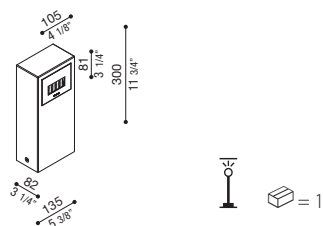

Kit-06 Stile next Post

NEW

LED	Specif.	Col.	Vetro/Glass
6 LED		■	LL110001□
220 lm 2W	CL.I €	■	LL110013□
real output lm 32		▲	LL110007□

A A+ A++

IP 66 ◆ IK 06 1J xx3 CE

led colour
 N = (4000K)
 3 = (3000K, lm -5%)