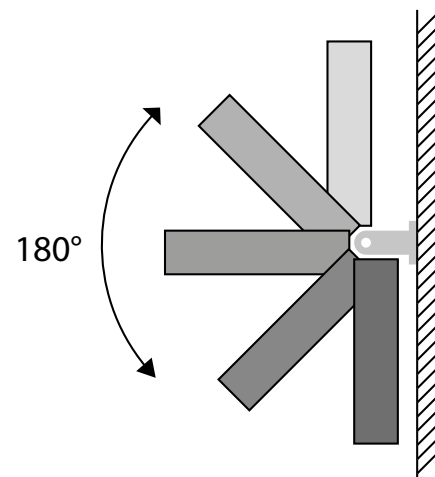

Alluminio e vetro per un design essenziale e una lunga durata in qualunque condizione atmosferica.

Aluminium and glass for a minimalist design and a long working life under any atmospheric condition.

Aluminium et verre pour un design à la ligne essentielle et garantie de longue durée dans n'importe quelle condition atmosphérique.

- Corpo e snodo in alluminio pressofuso
- Diffusore in vetro temperato incollato a filo
- Snodo con indicatori di regolazione 0/45°/90°
- TAG 110 Apparecchio inaccessibile, fornito con 1 m di cavo di alimentazione H05RN-F pre-cablato.
- TAG 210 predisposto per doppio ingresso alimentazione

- Body and hinge made of die-cast aluminium
- Tempered glass diffuser glued flush
- Adjustable joint 0 / 45° / 90°
- TAG 110 Inaccessible device, provided with 1m of prewired power cable H05RN-F.
- TAG 210 prearranged for double power input

- Corps et articulation en aluminium moulé sous pression
- Le verre trempé appliqué au raz de la structure
- Joint réglable 0 / 45° / 90°
- TAG 110 Appareil inaccessible, fourni avec 1m de câble d'alimentation H05RN-F-pré-cablé.
- TAG 210 équipé d'une double entrée alimentation

Painting metal finish: ☐ White ☐ Grey High Tech ☐ Grey anthracite
Special effects: ☐ Corten

Regolazione inclinazione di 180°
180° angle adjustment
Réglage inclinaison de 180°

Tag 110 NEW

	Specif.	Col.	Trasp.
IP 66 ◆ IK 06 1J xx3 CE	10 LED 1200 lm 10W real output lm 840	CL.I €	LL115000□ LL115001□ LL115002□ LL115003□
	Emissione simmetrica Symmetrical emission Émission symétrique		led colour N = (4000K) 3 = (3000K, lm -5%) 2 = (2700K, lm -5%)

Tag 210 NEW

	Specif.	Col.	Trasp.
IP 66 ◆ IK 06 1J xx3 CE	1 LED 3500 lm 25W real output lm 3150	CL.I €	LL115100□ LL115101□ LL115102□ LL115103□
	Emissione simmetrica Symmetrical emission Émission symétrique		led colour N = (4000K) 3 = (3000K, lm -5%) 2 = (2700K, lm -5%)

Tag 210 asimmetrico NEW

	Specif.	Col.	Trasp.
IP 66 ◆ IK 06 1J xx3 CE	1 LED 3500 lm 25W real output lm 3150	CL.I €	LL115104□ LL115105□ LL115106□ LL115107□
	Emissione asimmetrica Asymmetric emission Émission asymétrique		led colour N = (4000K) 3 = (3000K, lm -5%) 2 = (2700K, lm -5%)